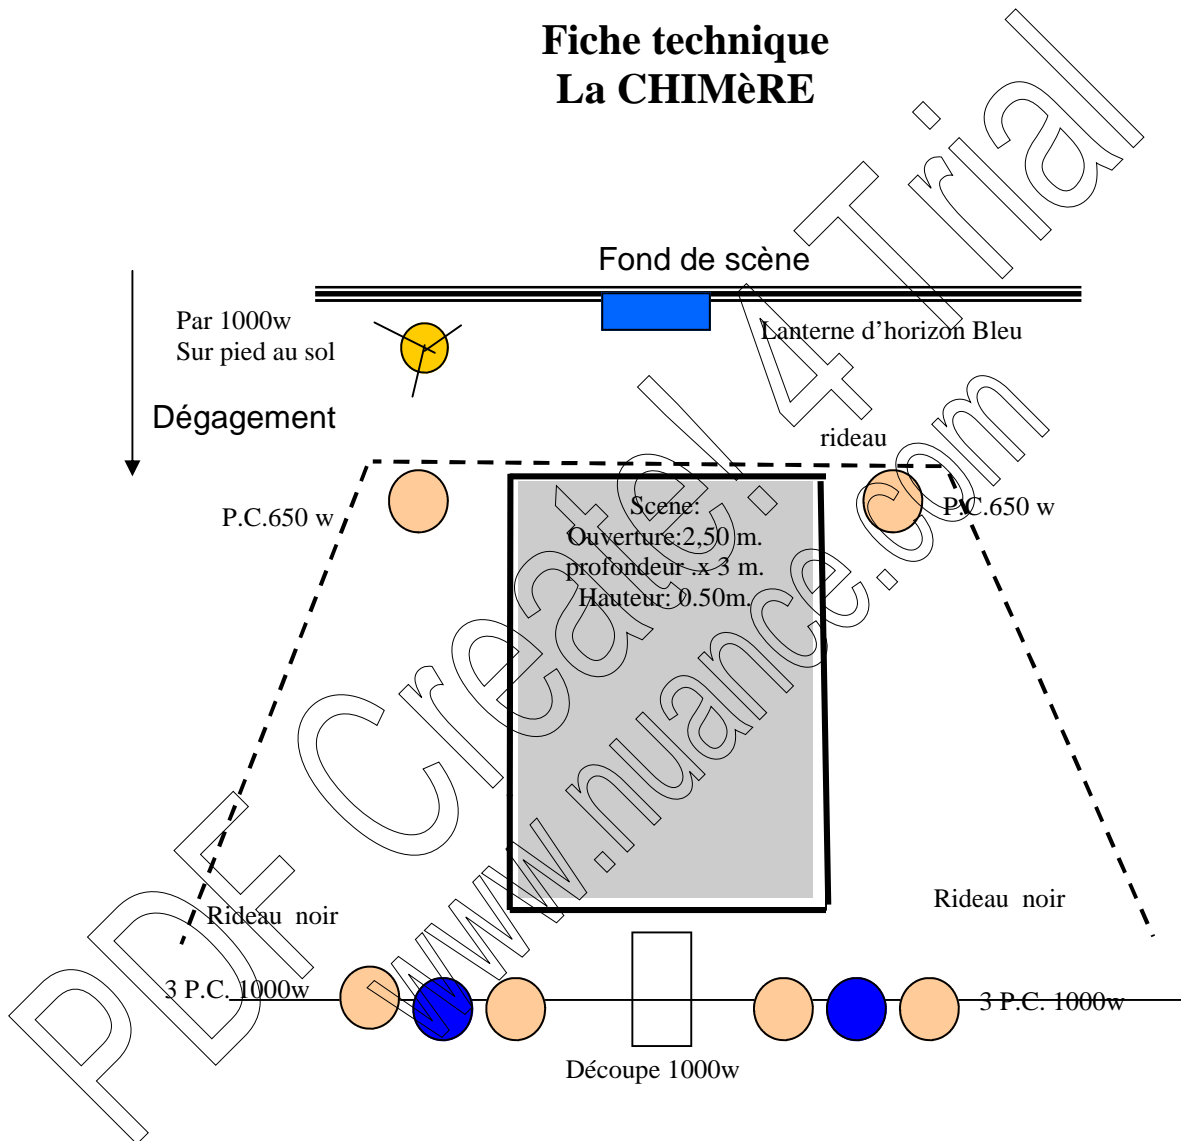

implantation technique

8

Fiche technique La CHIMÈRE

GARGAMELA
thiâtre

B.P. 58 – 30 170 Saint Hippolyte du fort

E. Mail: gargamela.theatre@wanadoo.fr

Tél : 33 (0) 4 66 77 92 57

Mobile: 33 (0) 686 26 72 17